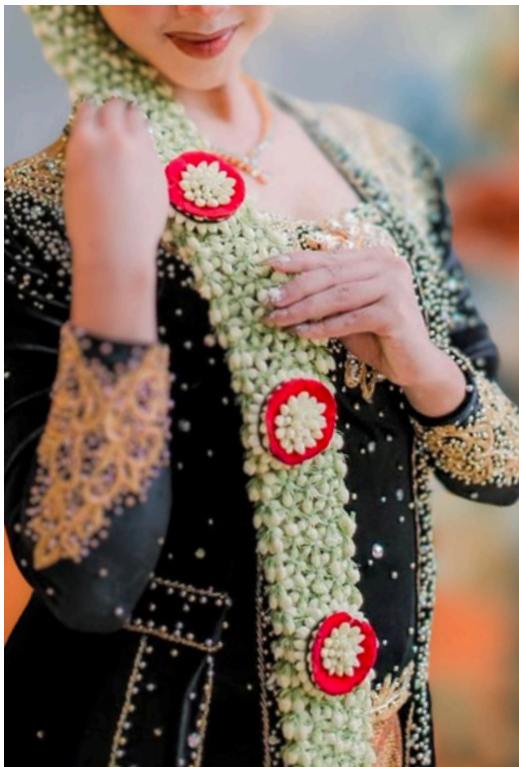

- Solo Putri
- Basahan/Dodotan
- Gaya Yogya
- Sunda Siger
- Siraman

SOLO PUTRI

Model Solo Putri terdiri dari dua model, yaitu :

1. **Solo Putri Biasa**, merupakan gaya ronce melati dengan menggunakan tibo dodo tanpa ceplok.
2. **Solo Putri Ceplok**, merupakan gaya ronce melati dengan menggunakan tibo dodo dengan ceplok. Ceplok terdiri dari ceplok biasa, ceplok merah, ceplok putih, dan ceplok custom.

Satu set komplit terdiri dari roncean melati pengantin putri,
kalung pengantin putra dan keris

SOLO PUTRI CEPLOK

MuA : Paesjawi_byshanshan

Gaya paes non-hijab

SOLO PUTRI CEPLOK BIASA

PRICE : RP. 550K

NB : Krakap kotak + Rp. 50k
Gaya hijab