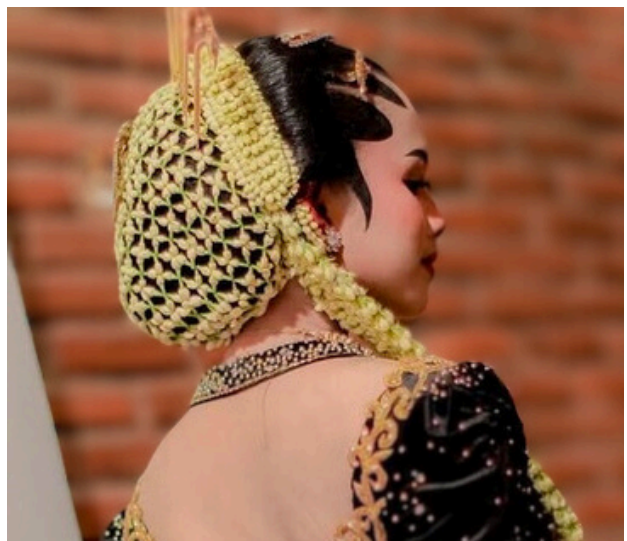

Detail krakap

Harga dapat berubah sesuai harga melati

MuA : Estida MuA